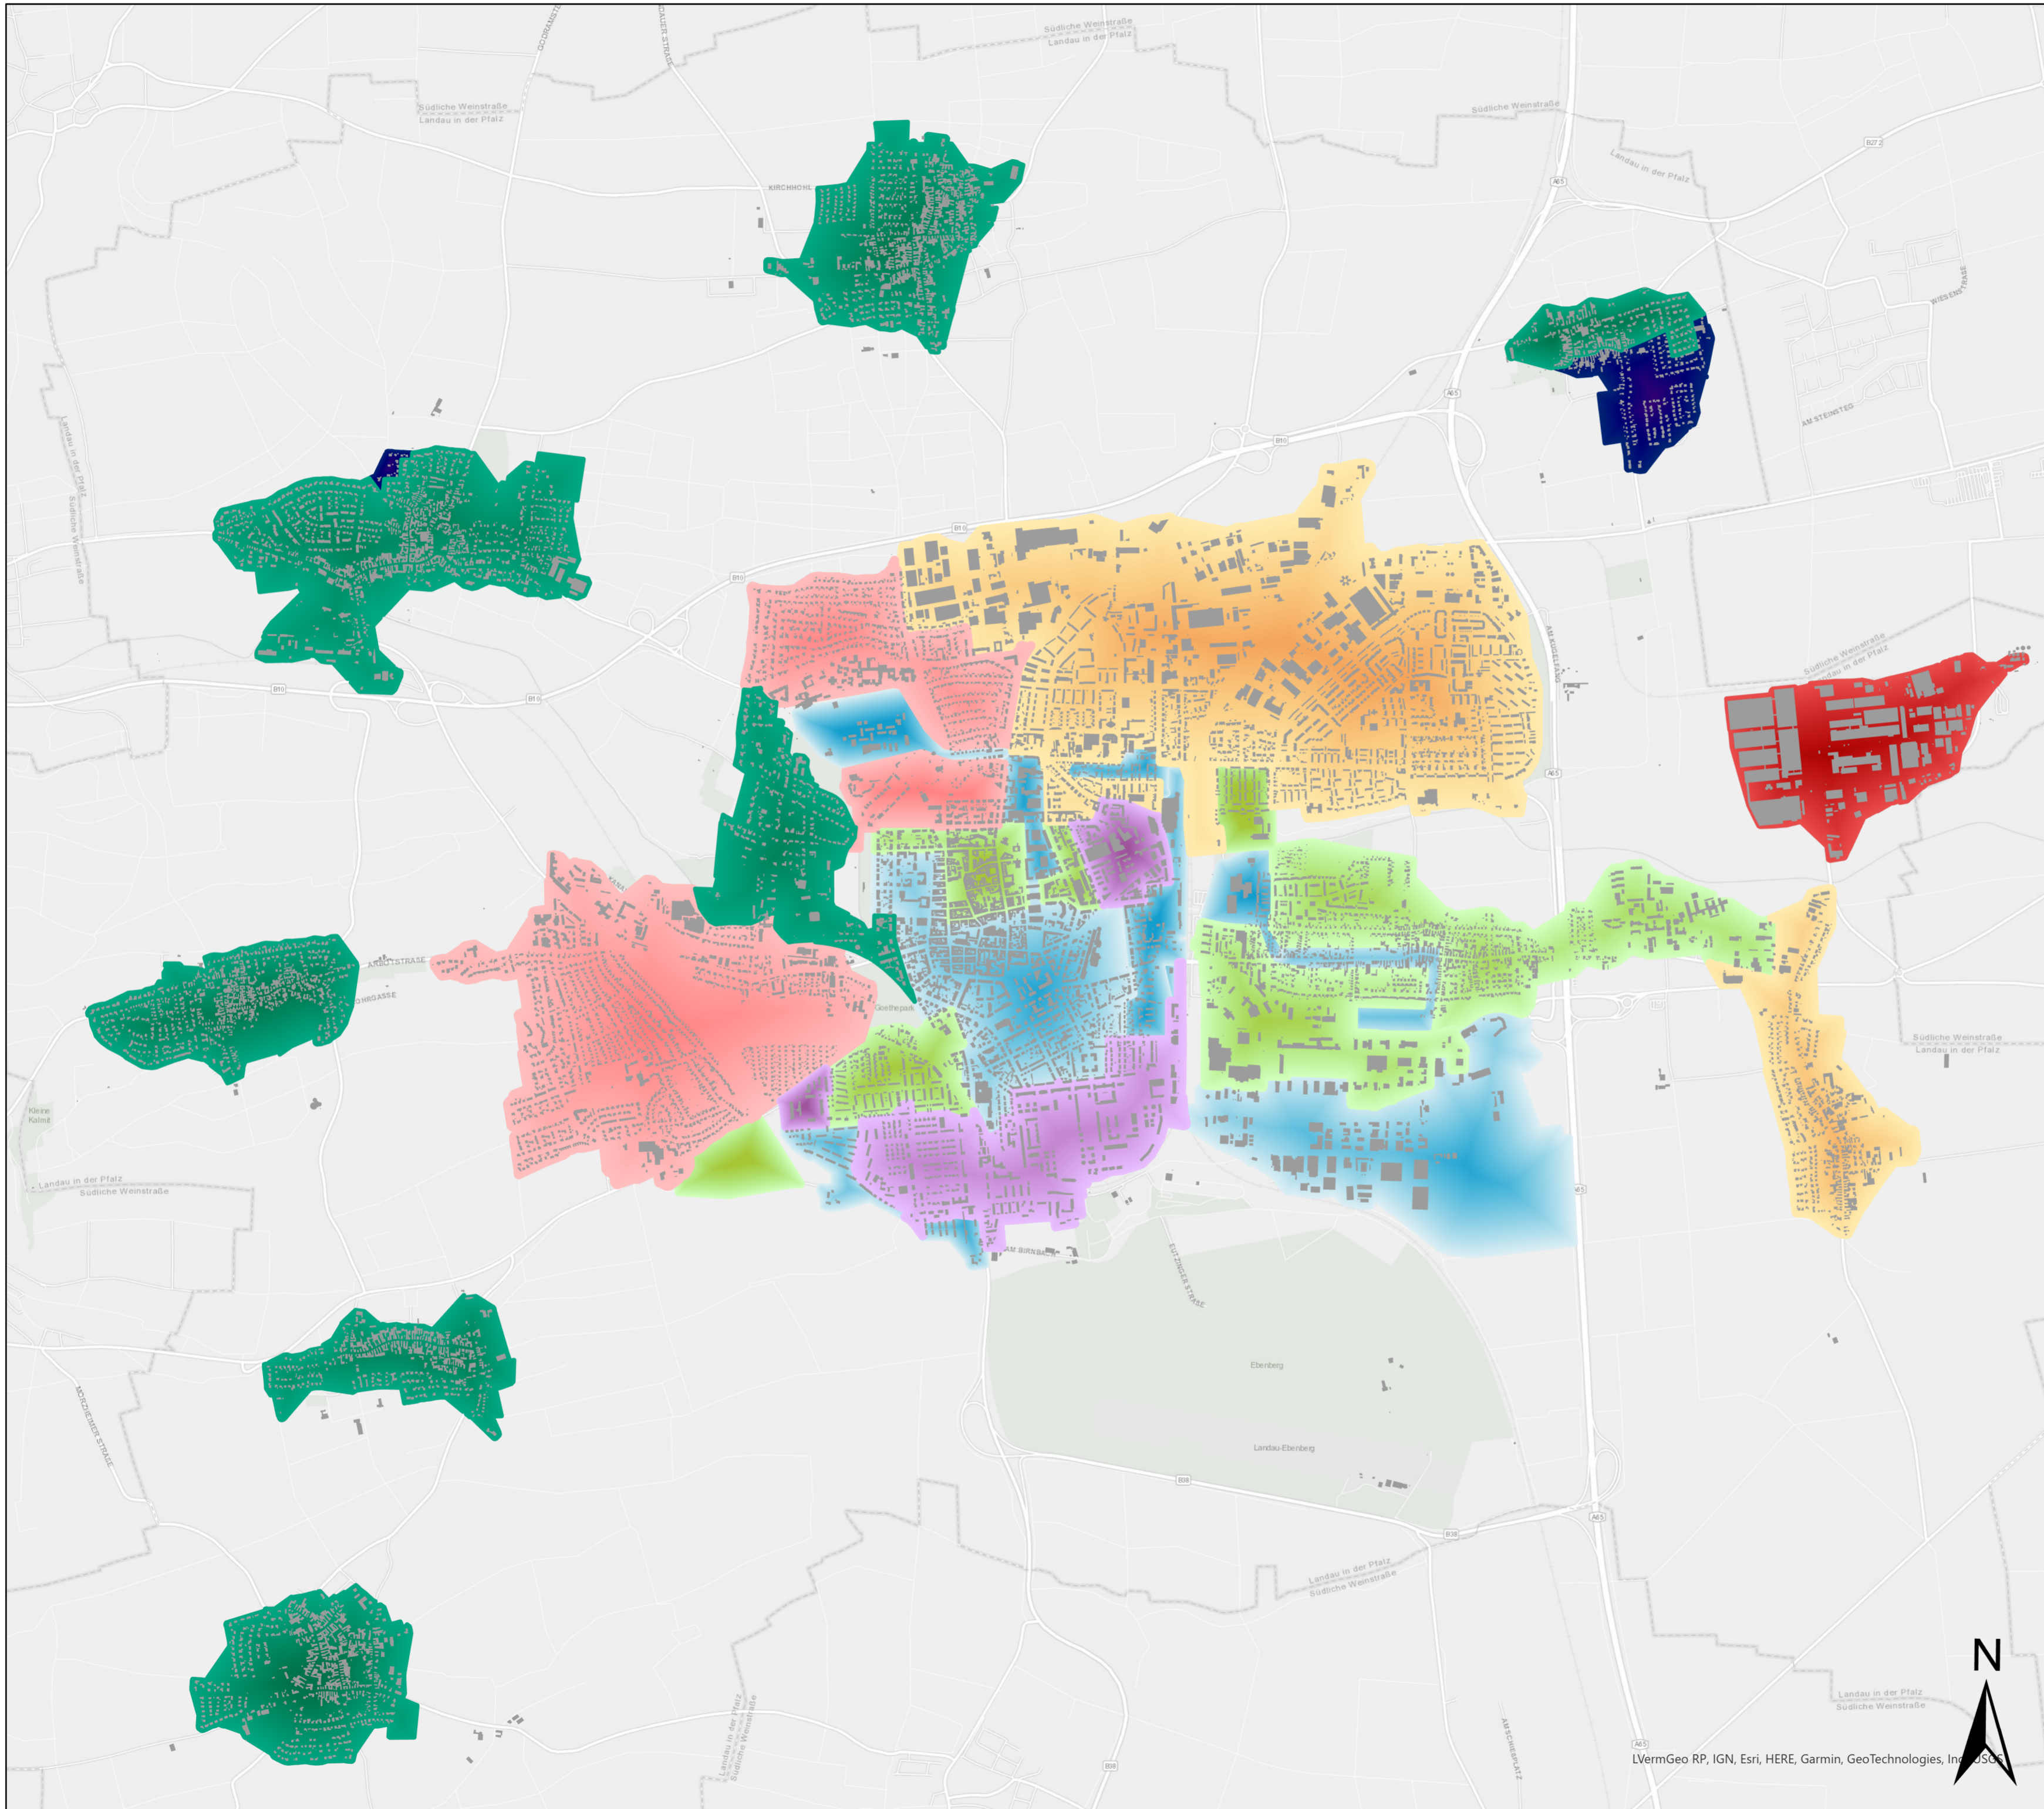

Kommunale Wärmeplanung Landau

voraussichtliche Wärmeversorgungsgebiete bis 2045

-  Fernwärme bis 2030
-  Fernwärme bis 2035
-  Fernwärme bis 2040
-  Fernwärme bis 2045
-  Fernwärme Bestand+Nachverdichtung bis 2030
-  Insellösung erneuerbares Gas
-  dezentrale Versorgung
-  dezentrale Versorgung (WP eff)

Stadtverwaltung
Landau in der Pfalz
Stadtbauamt
Abt. Stadtplanung/
Stadtentwicklung
Königstraße 21
76829 Landau in der Pfalz

In Zusammenarbeit mit:
ebök GmbH
Schellingstr. 4/2
72072 Tübingen

Karte:	17
Datum:	August 2024

© 2024 L VermGeo RP, IGN, Esri, HERE, Garmin, GeoTechnologies, Inc., DeLorme, NAVTEQ