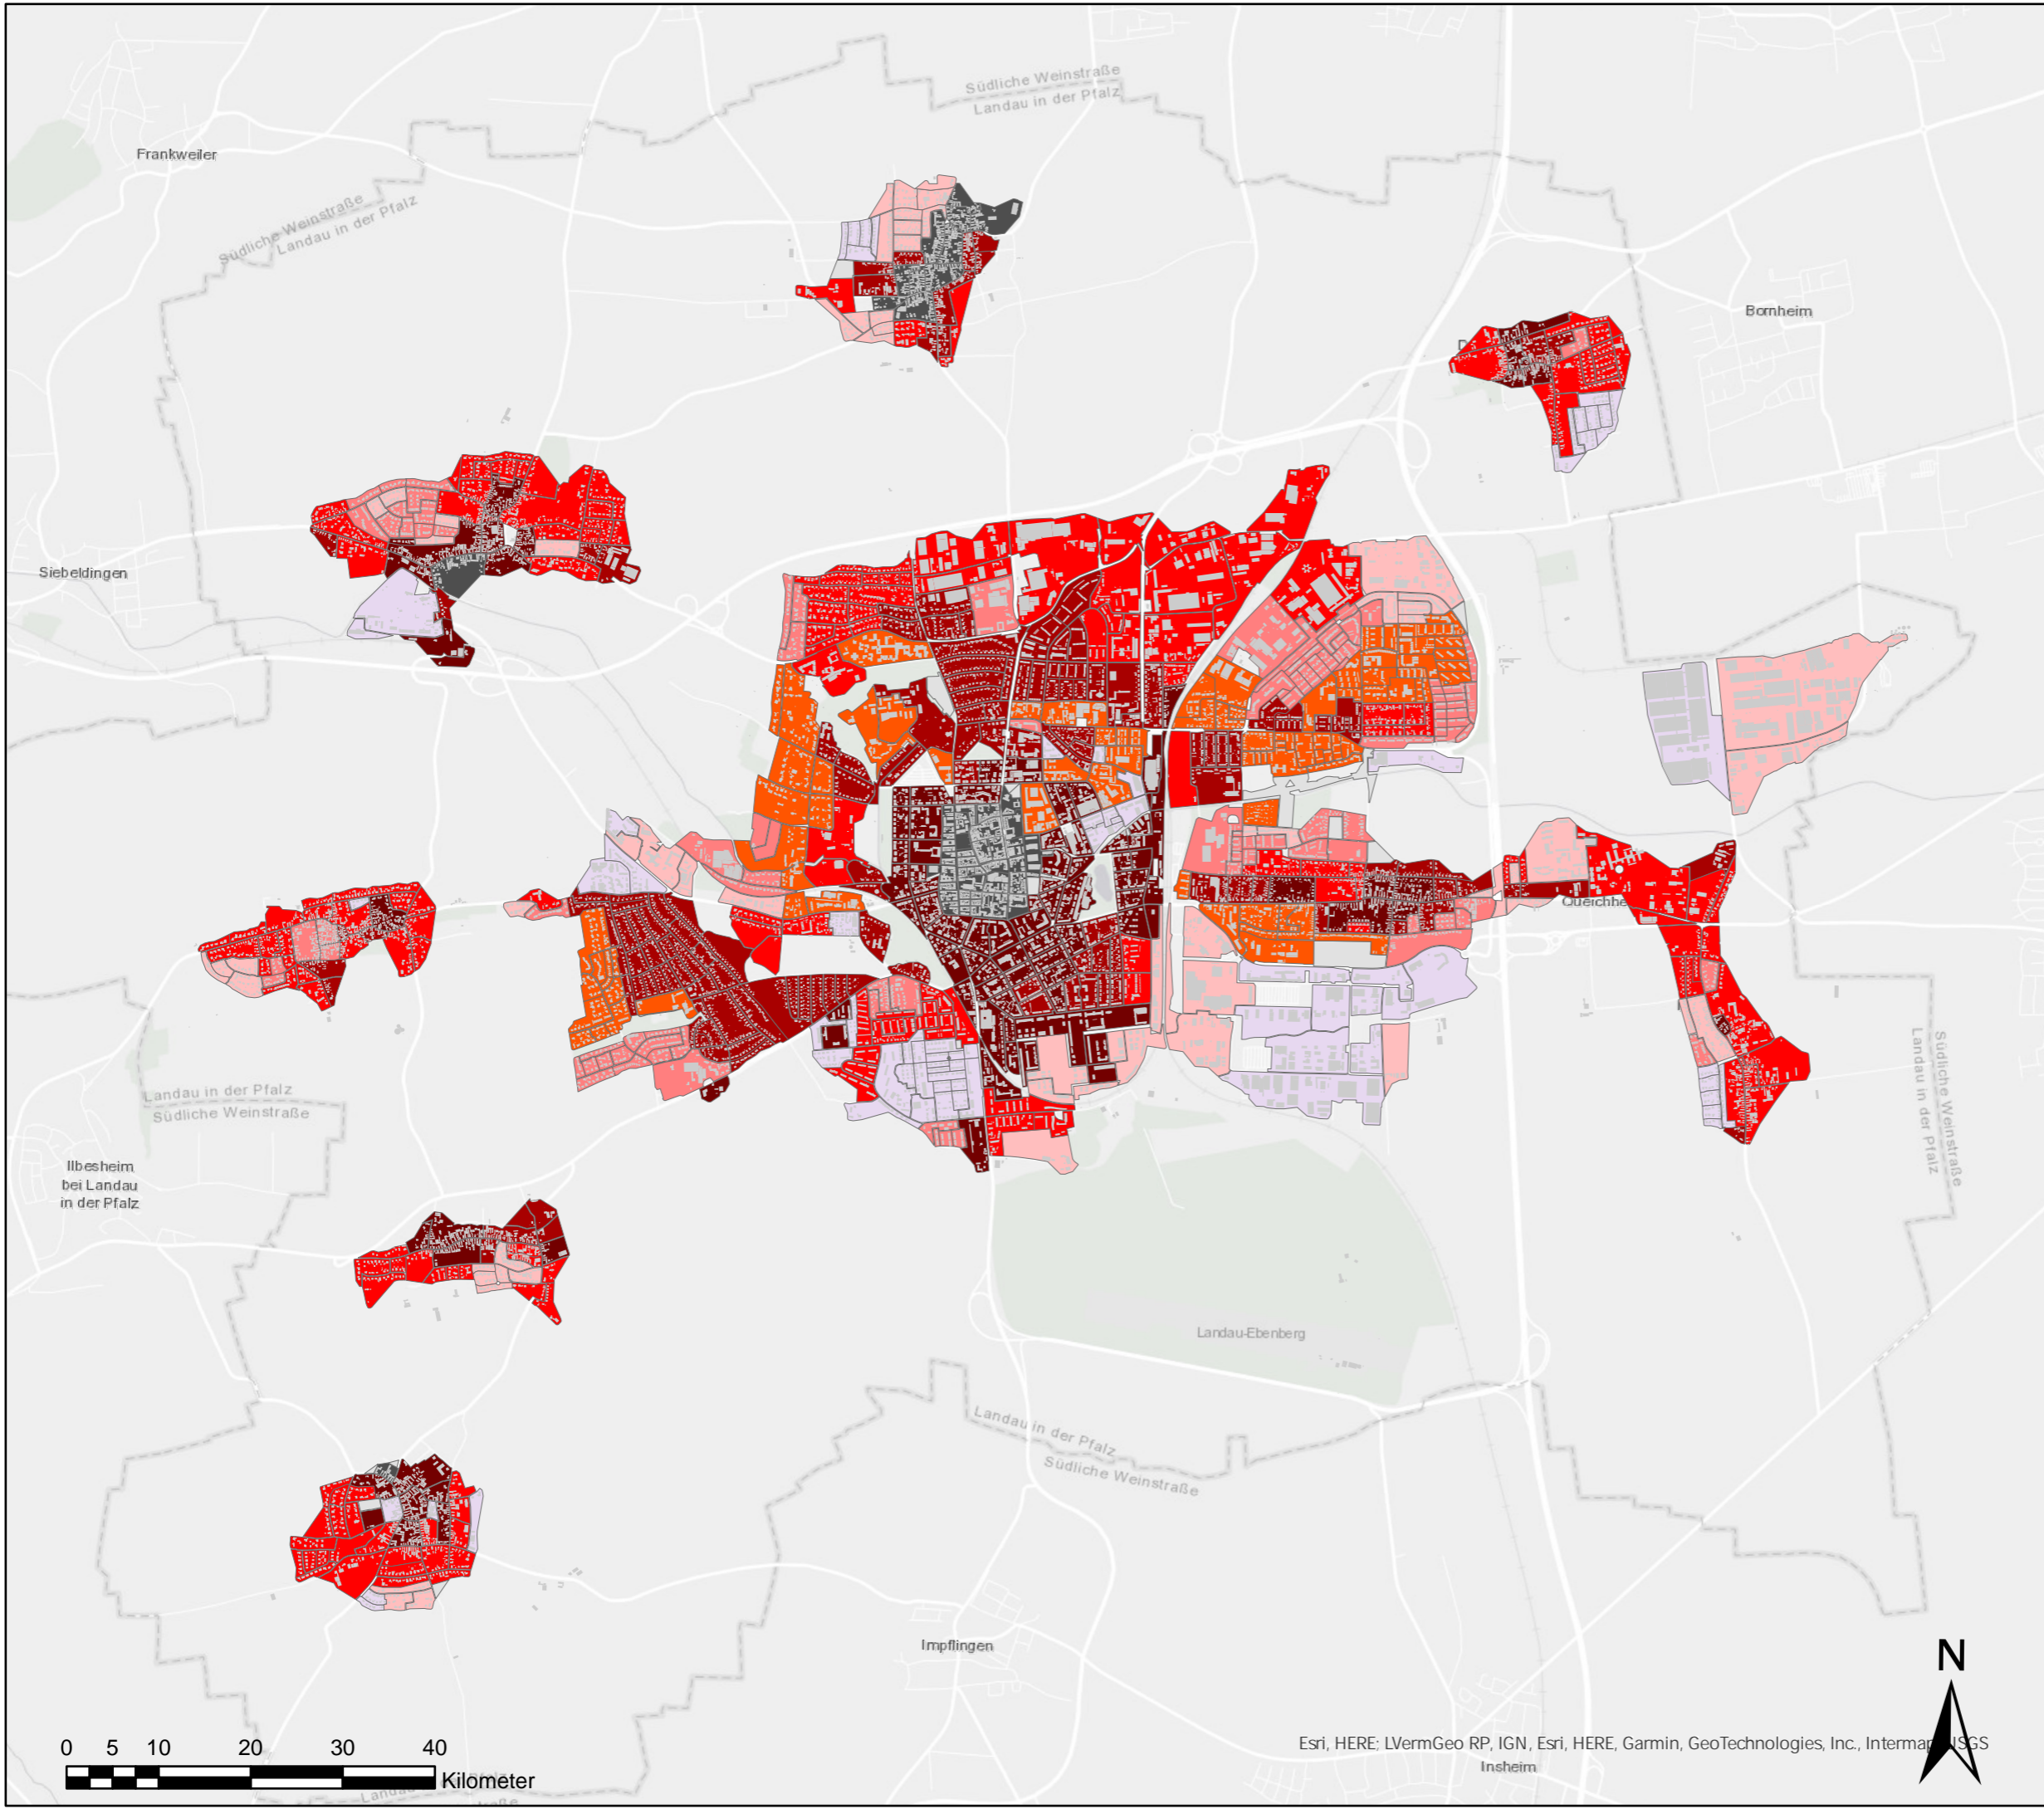

Kommunale Wärmeplanung Landau

vorwiegende
Baualterklasse des
Gebäudebestands im
Baublock

- vor 1870
- 1871-1918
- 1918-1945
- 1945-1955
- 1955-1968
- 1969-1978
- 1979-1988
- 1989-1999
- nach 2000
- k.A.

Esri, HERE, LVermGeo RP, IGN, Esri, HERE, Garmin, GeoTechnologies, Inc., Intermap, USGS

| | |
|---|------------|
| ebök GmbH Schellingstr. 4/2 72072 Tübingen 07071/9394-0 mail@eboek.de | |
| Plannummer: | 1 |
| Datum: | 25.01.2024 |