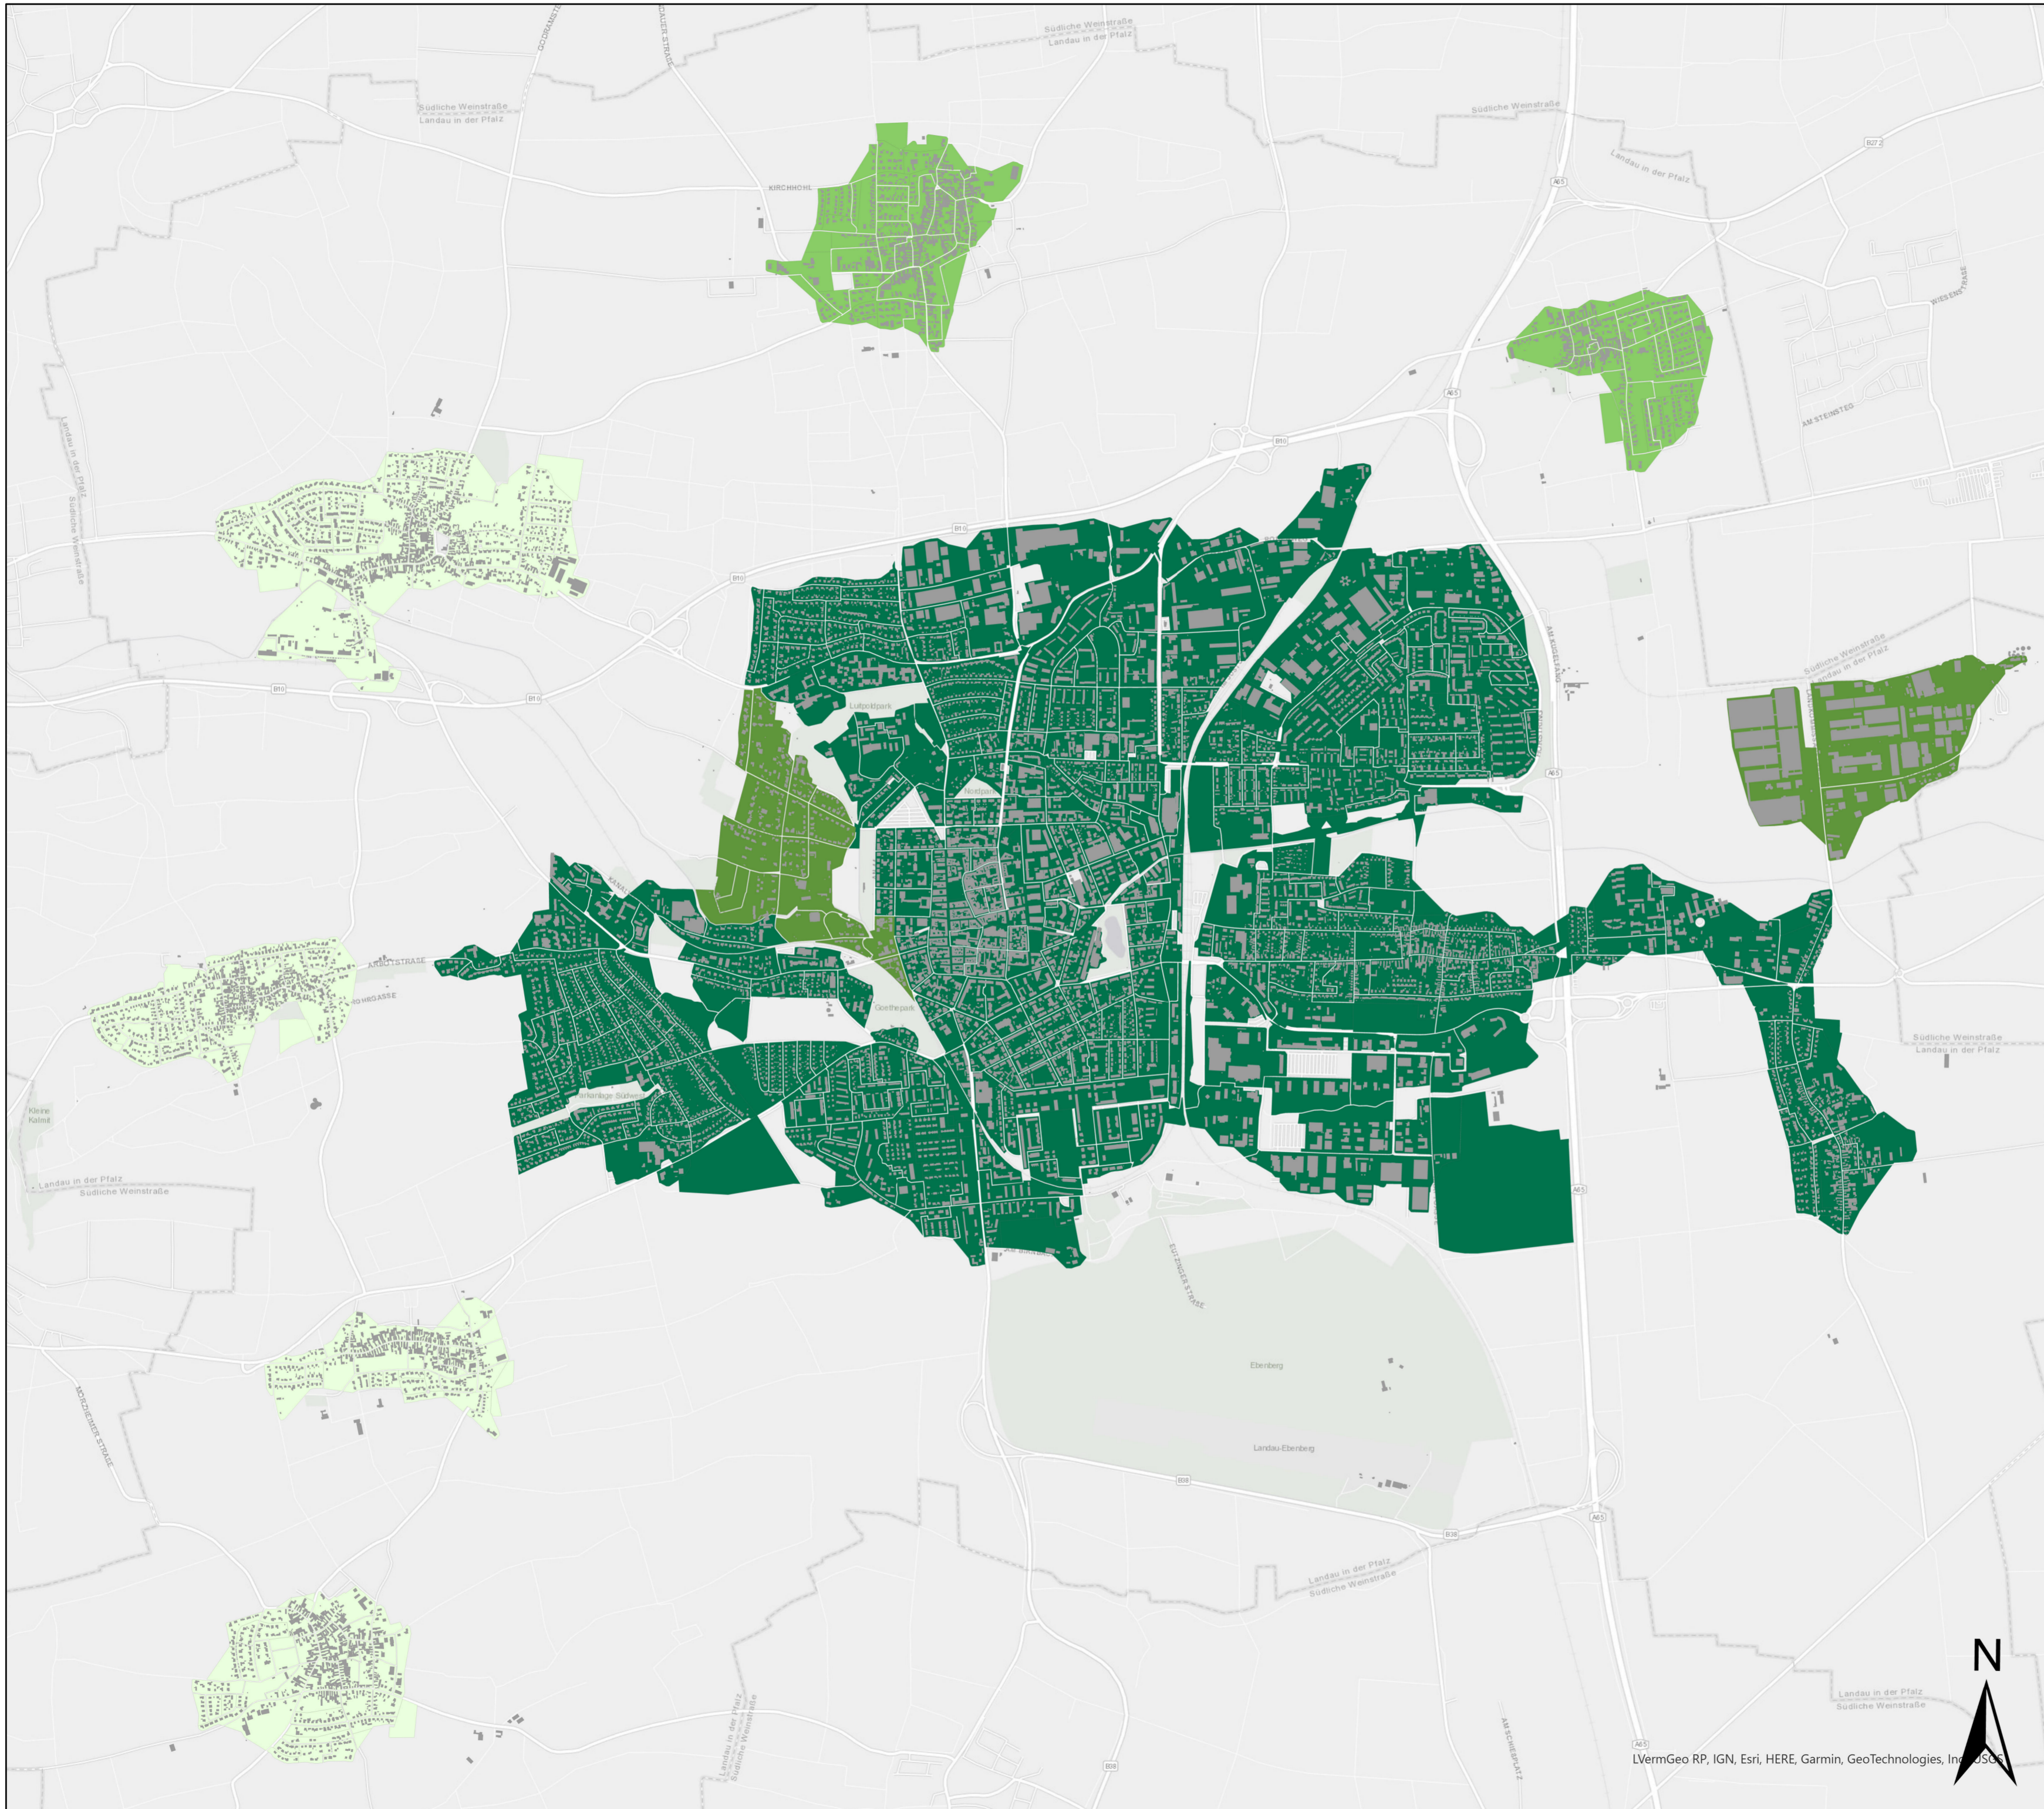

Kommunale Wärmeplanung Landau

Wärmenetzgebiet bis 2045

-  sehr wahrscheinlich geeignet
-  wahrscheinlich geeignet
-  wahrscheinlich ungeeignet
-  sehr wahrscheinlich ungeeignet

Stadtverwaltung
Landau in der Pfalz
Stadtbauamt
Abt. Stadtplanung/
Stadtentwicklung
Königstraße 21
76829 Landau in der Pfalz

In Zusammenarbeit mit:
ebök GmbH
Schellingstr. 4/2
72072 Tübingen

© VermGeo RP, IGN, Esri, HERE, Garmin, GeoTechnologies, Inc., 2024

Karte:	21
Datum:	Juli 2024